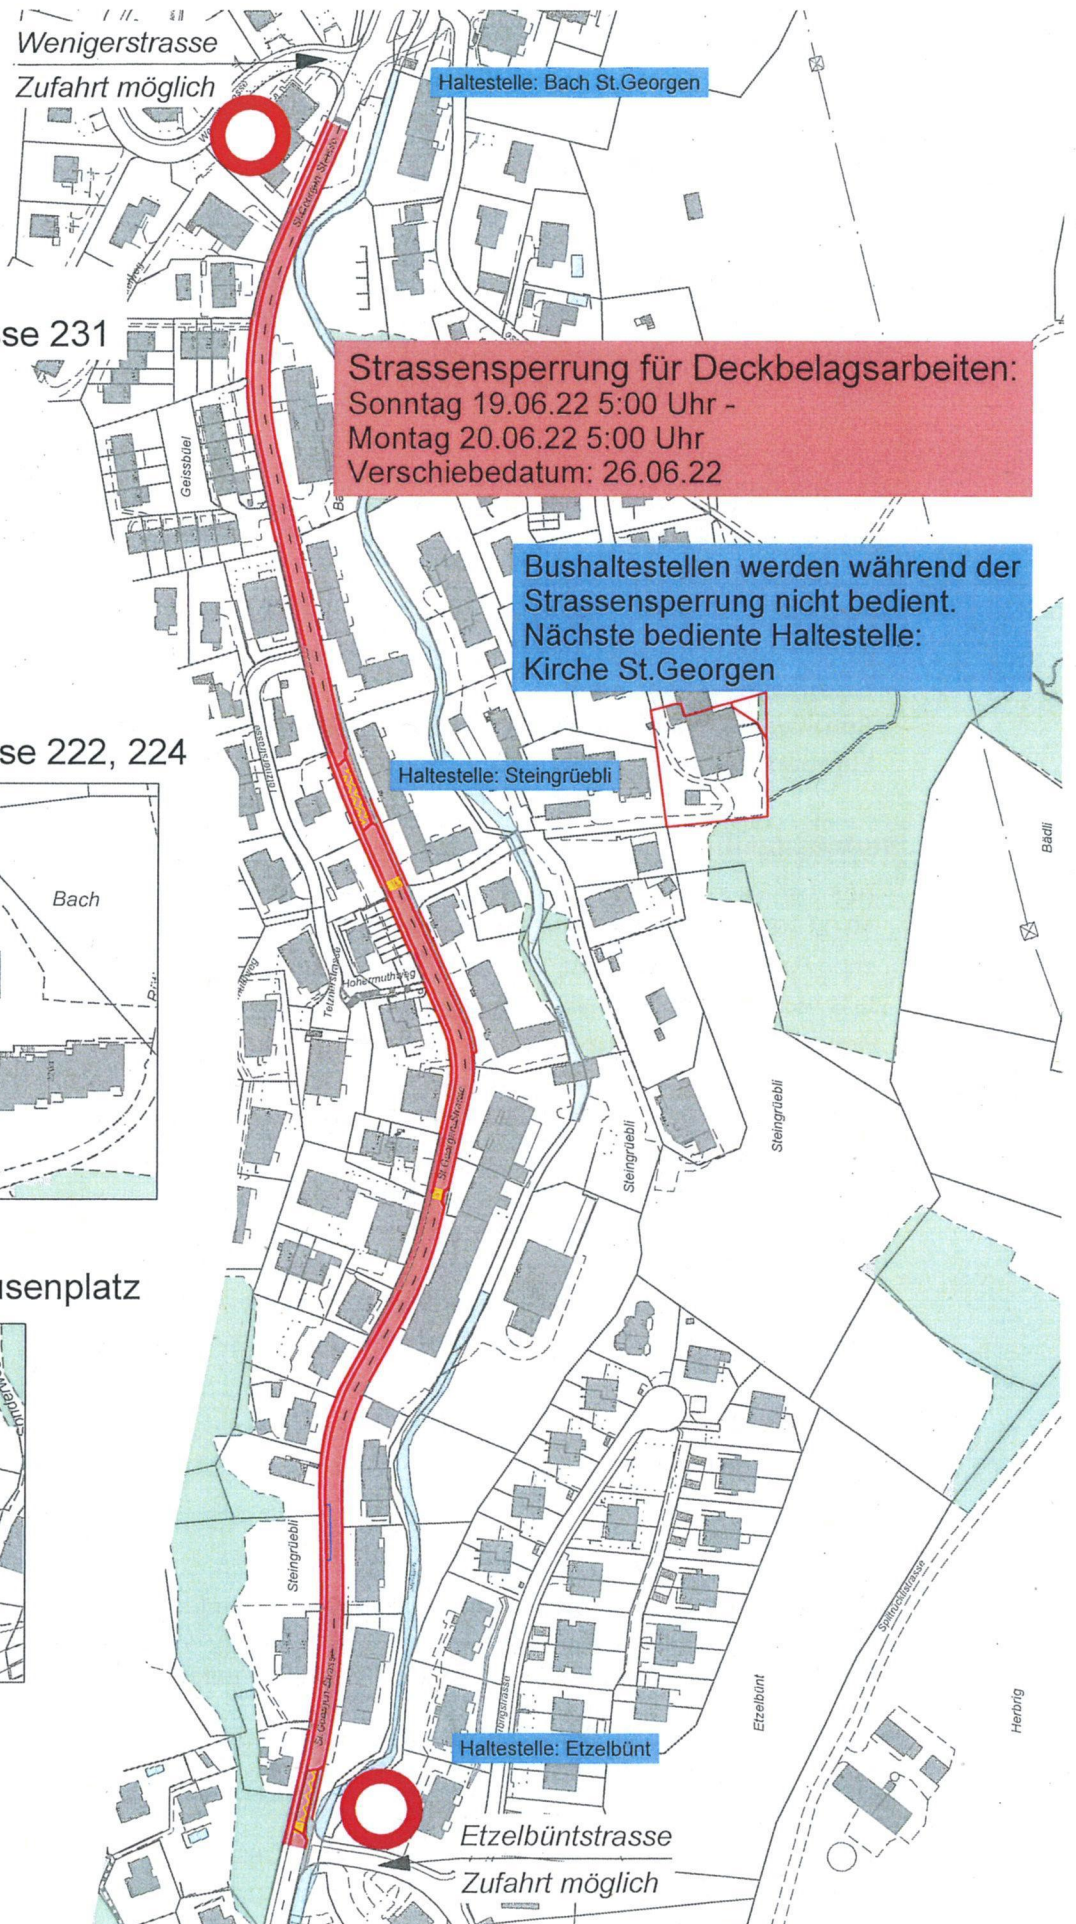

Deckbelagseinbau  
St. Georgen-Strasse  
Etzelbüntstrasse bis Wenigerstrasse

Strassensperrung für Deckbelagsarbeiten:  
Sonntag 19.06.22 5:00 Uhr -  
Montag 20.06.22 5:00 Uhr  
Verschiebedatum: 26.06.22

Bushaltestellen werden während der  
Strassensperrung nicht bedient.  
Nächste bediente Haltestelle:  
Kirche St. Georgen

Parkmöglichkeit 1  
Höhe St. Georgen-Strasse 231

Parkmöglichkeit 2  
Höhe St. Georgen-Strasse 222, 224

Parkmöglichkeit 3  
Schule Hebel-Bach Pausenplatz